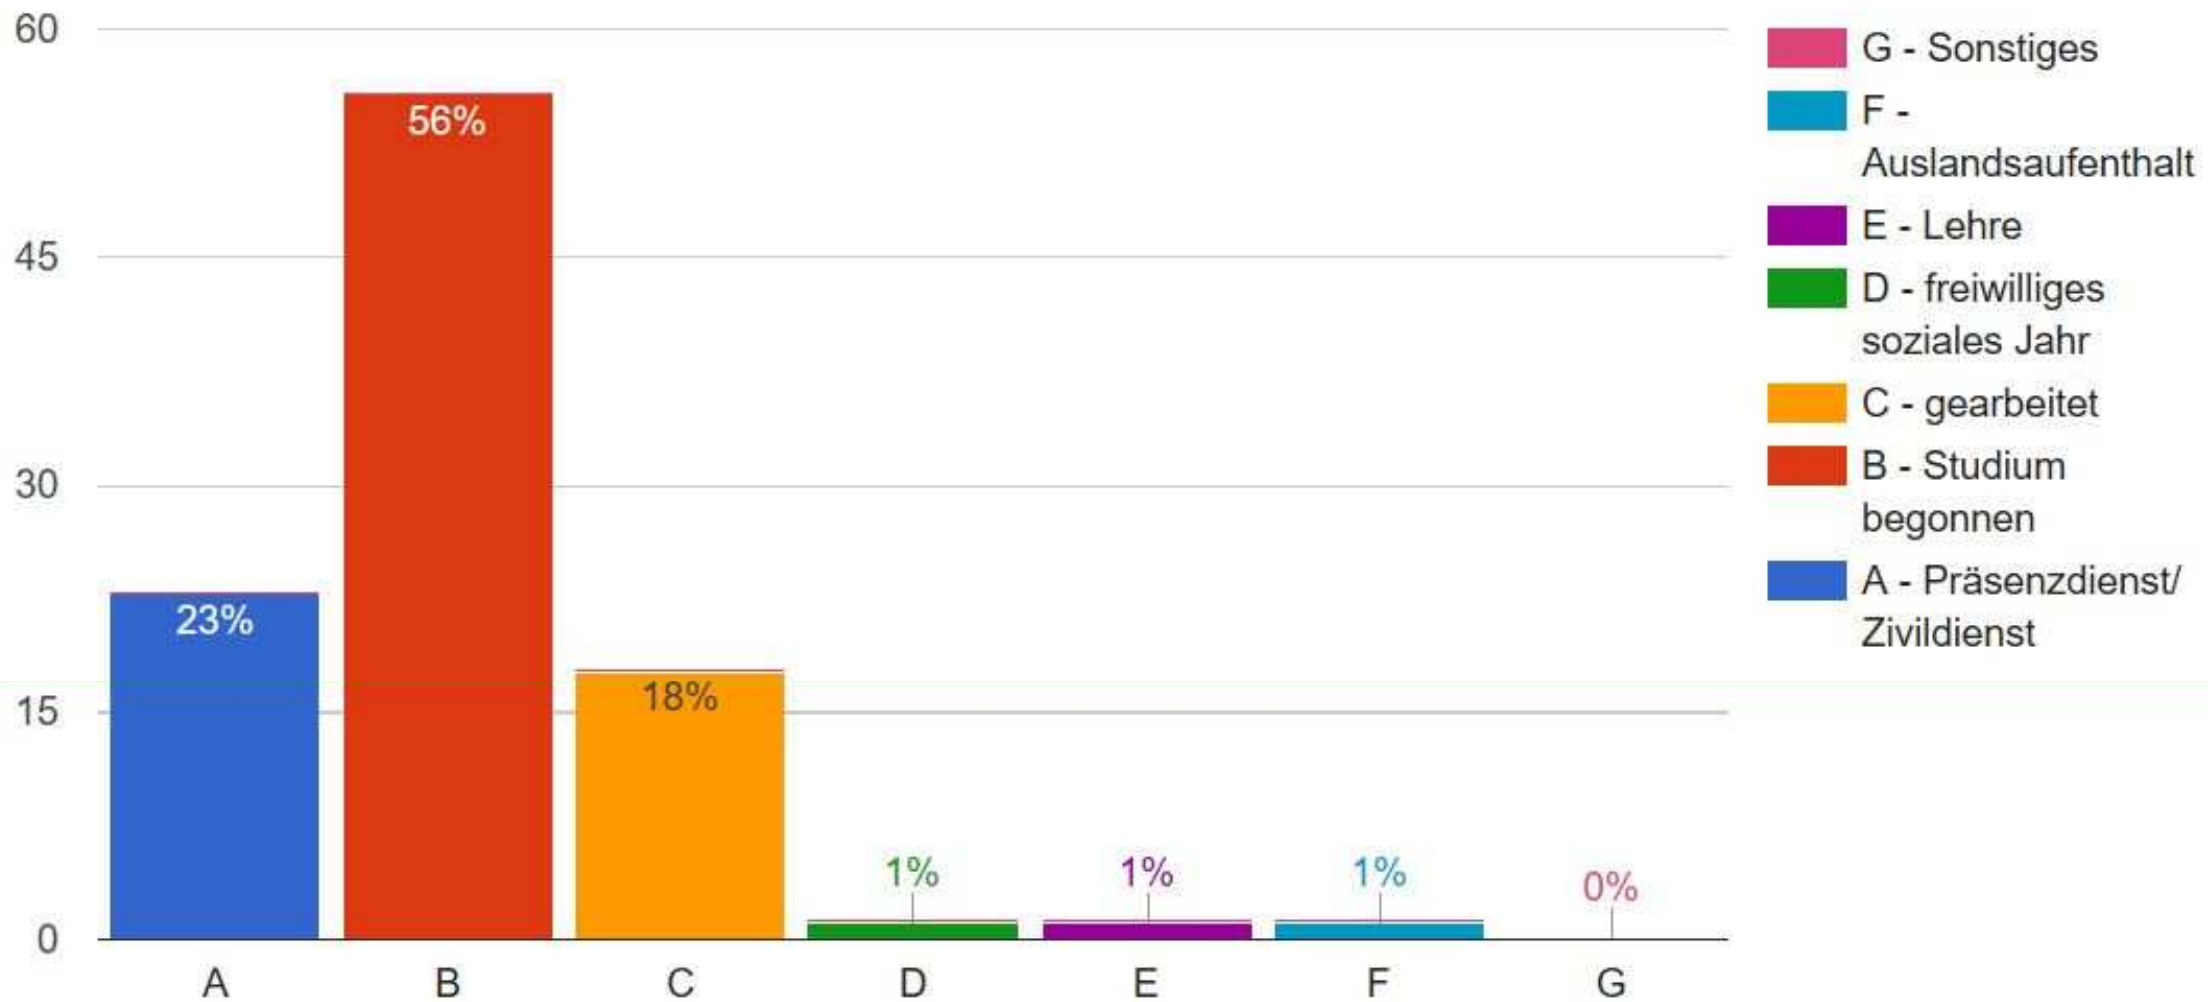

WAS IST AUS UNSEREN ABSOLVENTINNEN UND ABSOLVENTEN GEWORDEN?

Maturajahrgänge 2001 bis 2012

The background is a solid blue color. On the right side, there are several white lines of varying lengths and thicknesses, all slanted upwards from left to right, creating a sense of movement and modern design.

WAS HABEN SIE IN DEM JAHR NACH DER
MATURA GEMACHT?

FALLS SIE EIN STUDIUM BEGONNEN HABEN, HABEN SIE

FALLS SIE SCHON BERUFSTÄTIG SIND, DANN SIND SIE DIES IM BEREICH...

WAR IHRE BERUFS-/STUDIENENTSCHEIDUNG
NACH DER MATURA..