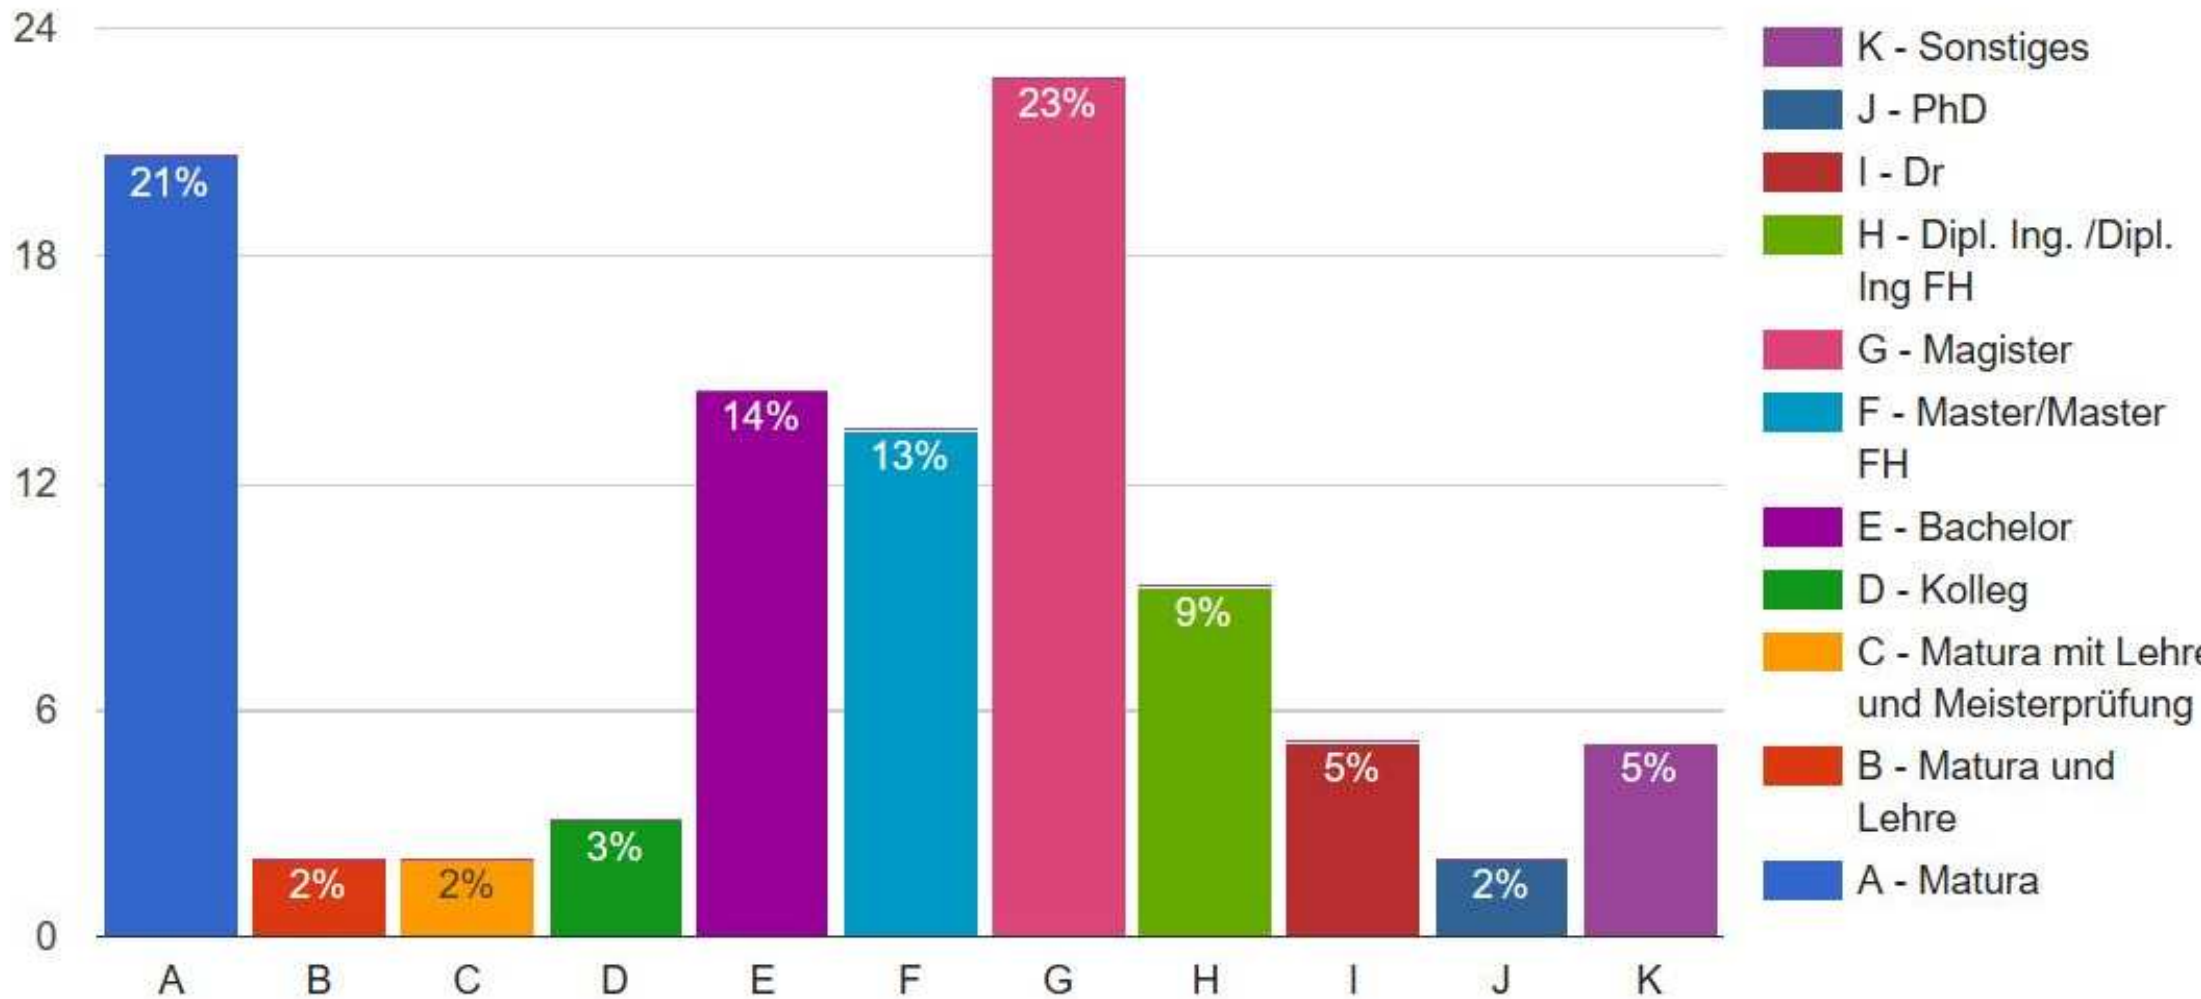

WAS IST AUS UNSEREN ABSOLVENTINNEN UND ABSOLVENTEN GEWORDEN?

Maturajahrgänge 2001 bis 2012

The background is a solid blue color. On the right side, there are several white lines of varying lengths and thicknesses, all slanted upwards from left to right, creating a sense of movement and modern design.

WAS HABEN SIE IN DEM JAHR NACH DER
MATURA GEMACHT?

FALLS SIE EIN STUDIUM BEGONNEN HABEN, HABEN SIE

FALLS SIE SCHON BERUFSTÄTIG SIND, DANN SIND SIE DIES IM BEREICH...

WAR IHRE BERUFS-/STUDIENENTSCHEIDUNG
NACH DER MATURA..

MEINE ABGESCHLOSSENE AUSBILDUNG..

Wie bewerten Sie abschließend im Rückblick Ihre Ausbildung an unserer Schule?

WIE BEWERTEN SIE ABSCHLIESSEND IM RÜCKBLICK DIE AUSBILDUNG AN UNSERER SCHULE

Wie gerne sind Sie in unsere Schule gegangen?