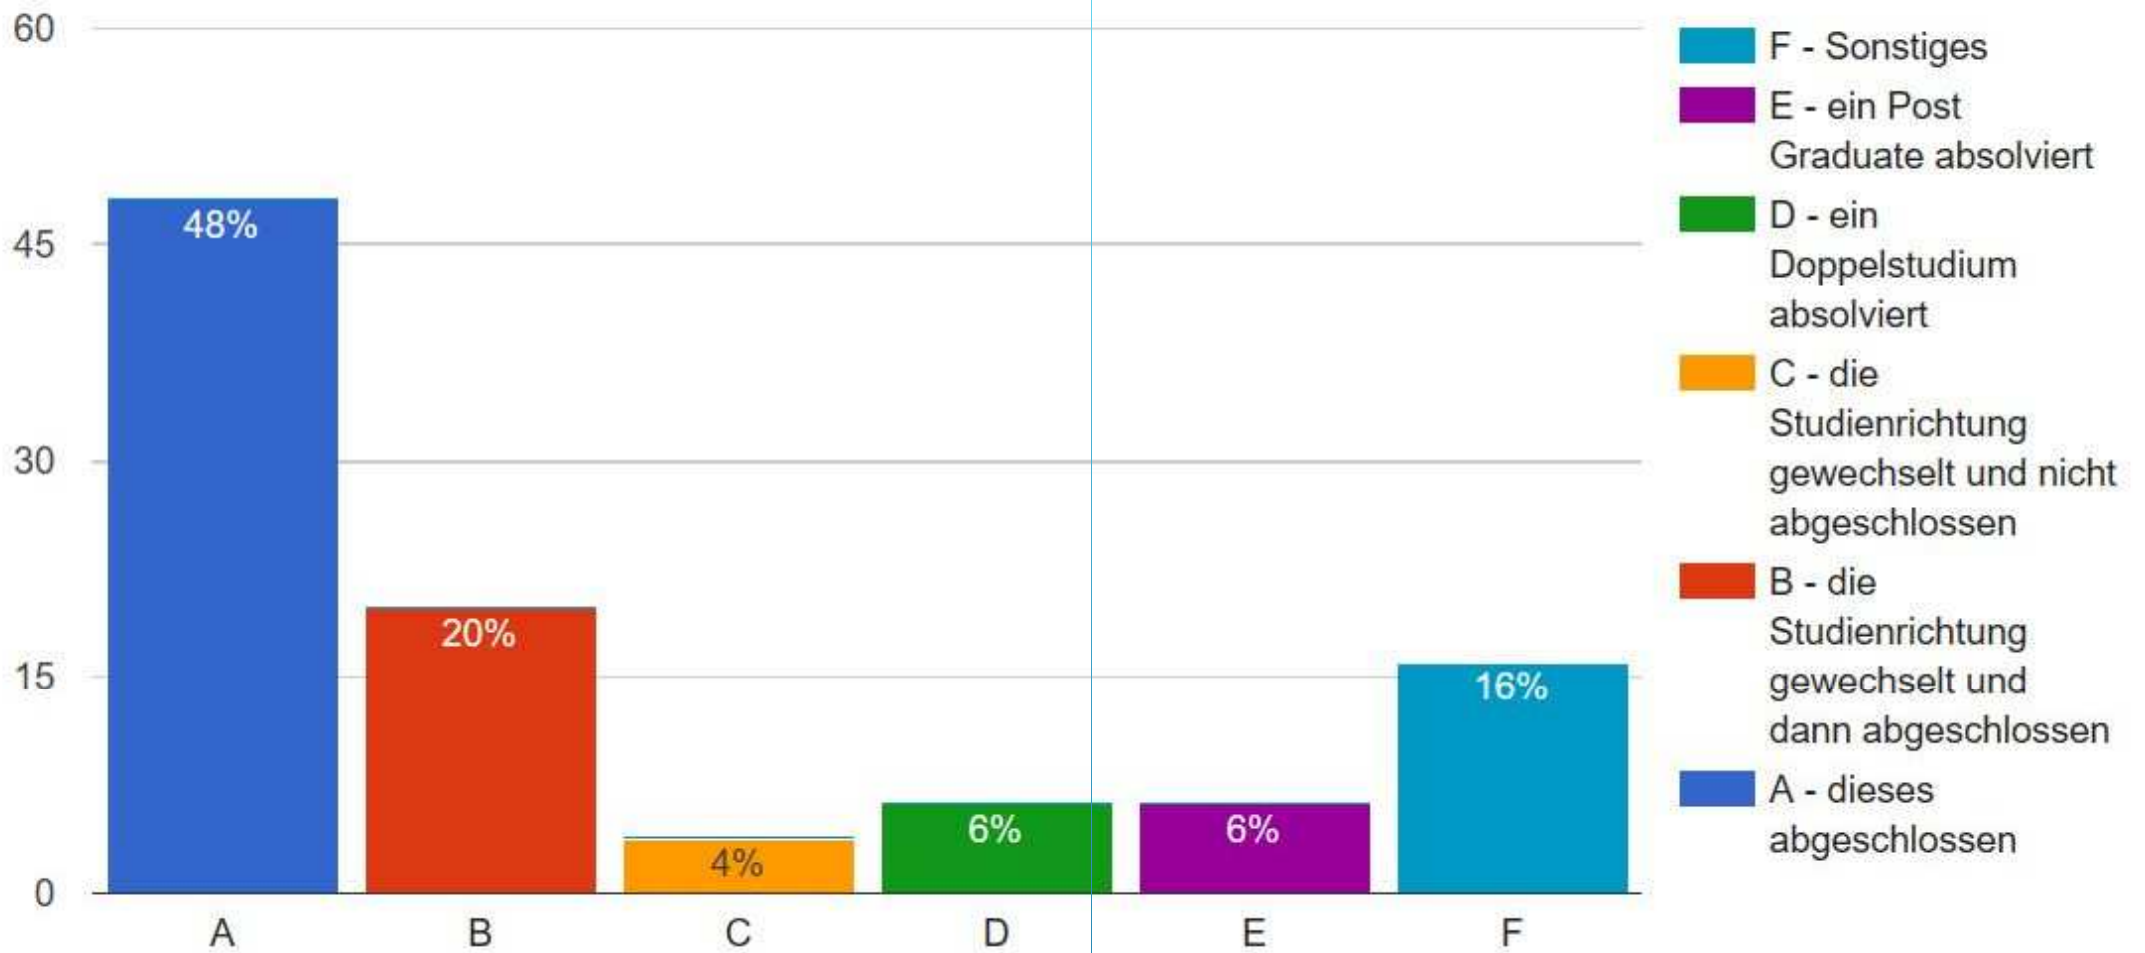

WAS IST AUS UNSEREN ABSOLVENTINNEN UND ABSOLVENTEN GEWORDEN?

Maturajahrgänge 2001 bis 2012

The background is a solid blue color. On the right side, there are several white lines of varying lengths and thicknesses, all slanted upwards from left to right, creating a sense of movement and modern design.

WAS HABEN SIE IN DEM JAHR NACH DER
MATURA GEMACHT?

FALLS SIE EIN STUDIUM BEGONNEN HABEN, HABEN SIE

FALLS SIE SCHON BERUFSTÄTIG SIND, DANN SIND SIE DIES IM BEREICH...

WAR IHRE BERUFS-/STUDIENENTSCHEIDUNG
NACH DER MATURA..