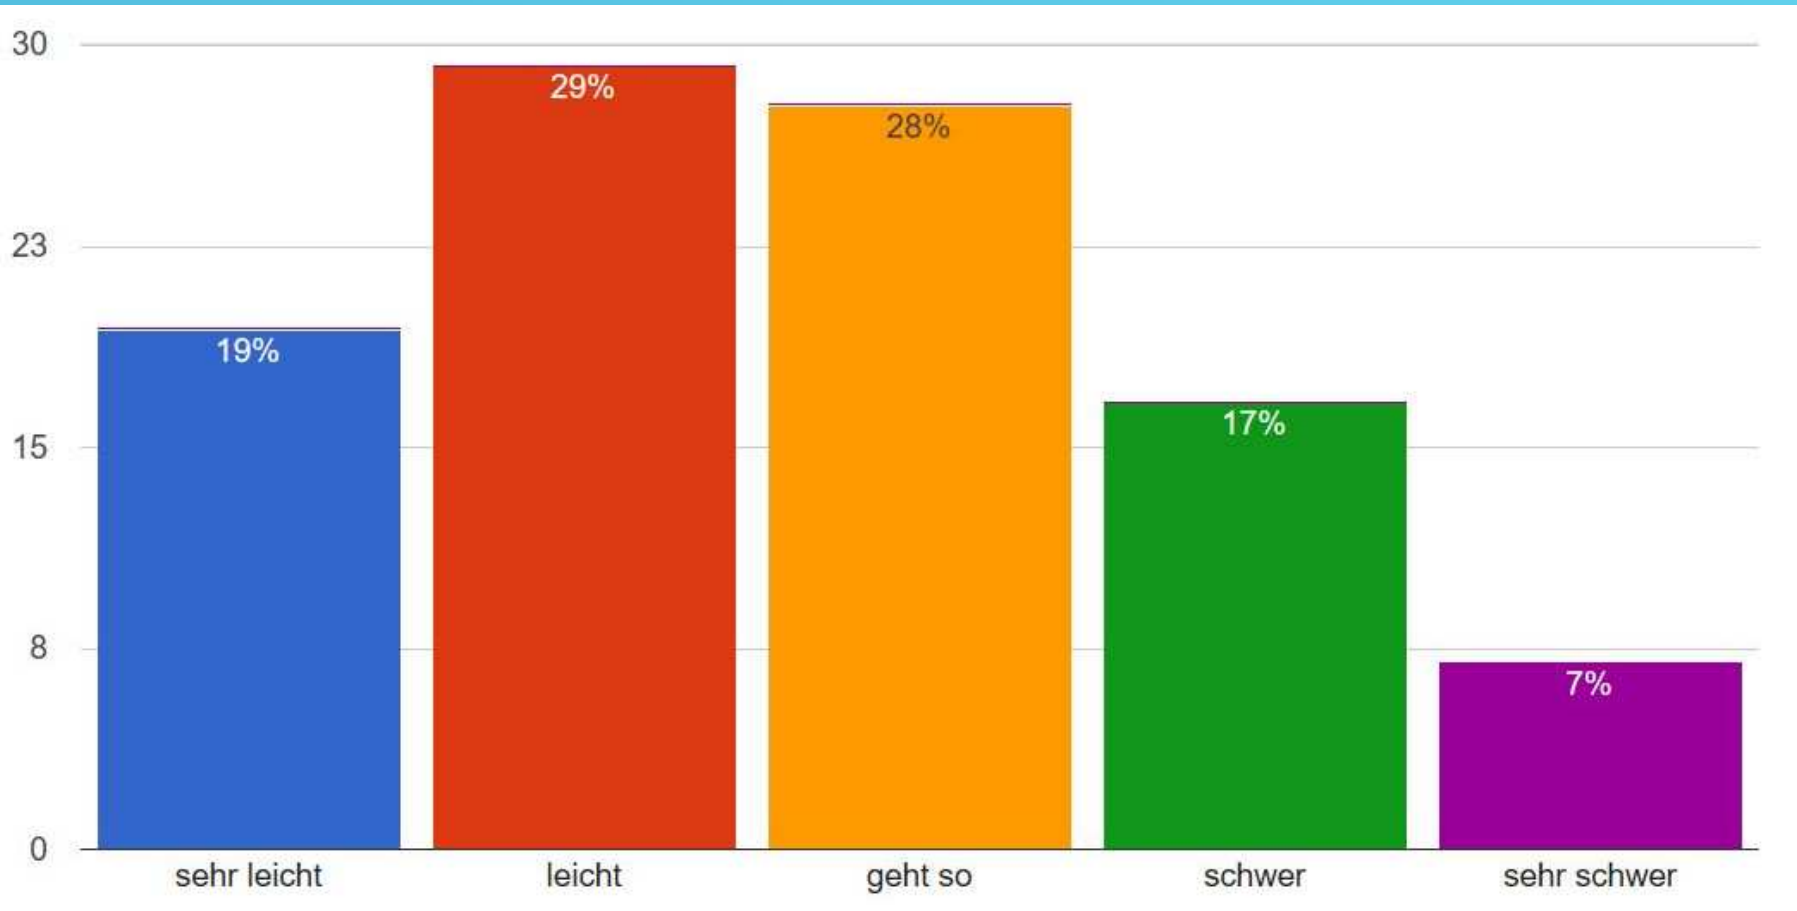

WAS IST AUS UNSEREN ABSOLVENTINNEN UND ABSOLVENTEN GEWORDEN?

Maturajahrgänge 2001 bis 2012

The background is a solid blue color. On the right side, there are several white lines of varying lengths and thicknesses, all slanted upwards from left to right, creating a sense of movement and modern design.

WAS HABEN SIE IN DEM JAHR NACH DER
MATURA GEMACHT?

FALLS SIE EIN STUDIUM BEGONNEN HABEN, HABEN SIE

FALLS SIE SCHON BERUFSTÄTIG SIND, DANN SIND SIE DIES IM BEREICH...

WAR IHRE BERUFS-/STUDIENENTSCHEIDUNG
NACH DER MATURA..