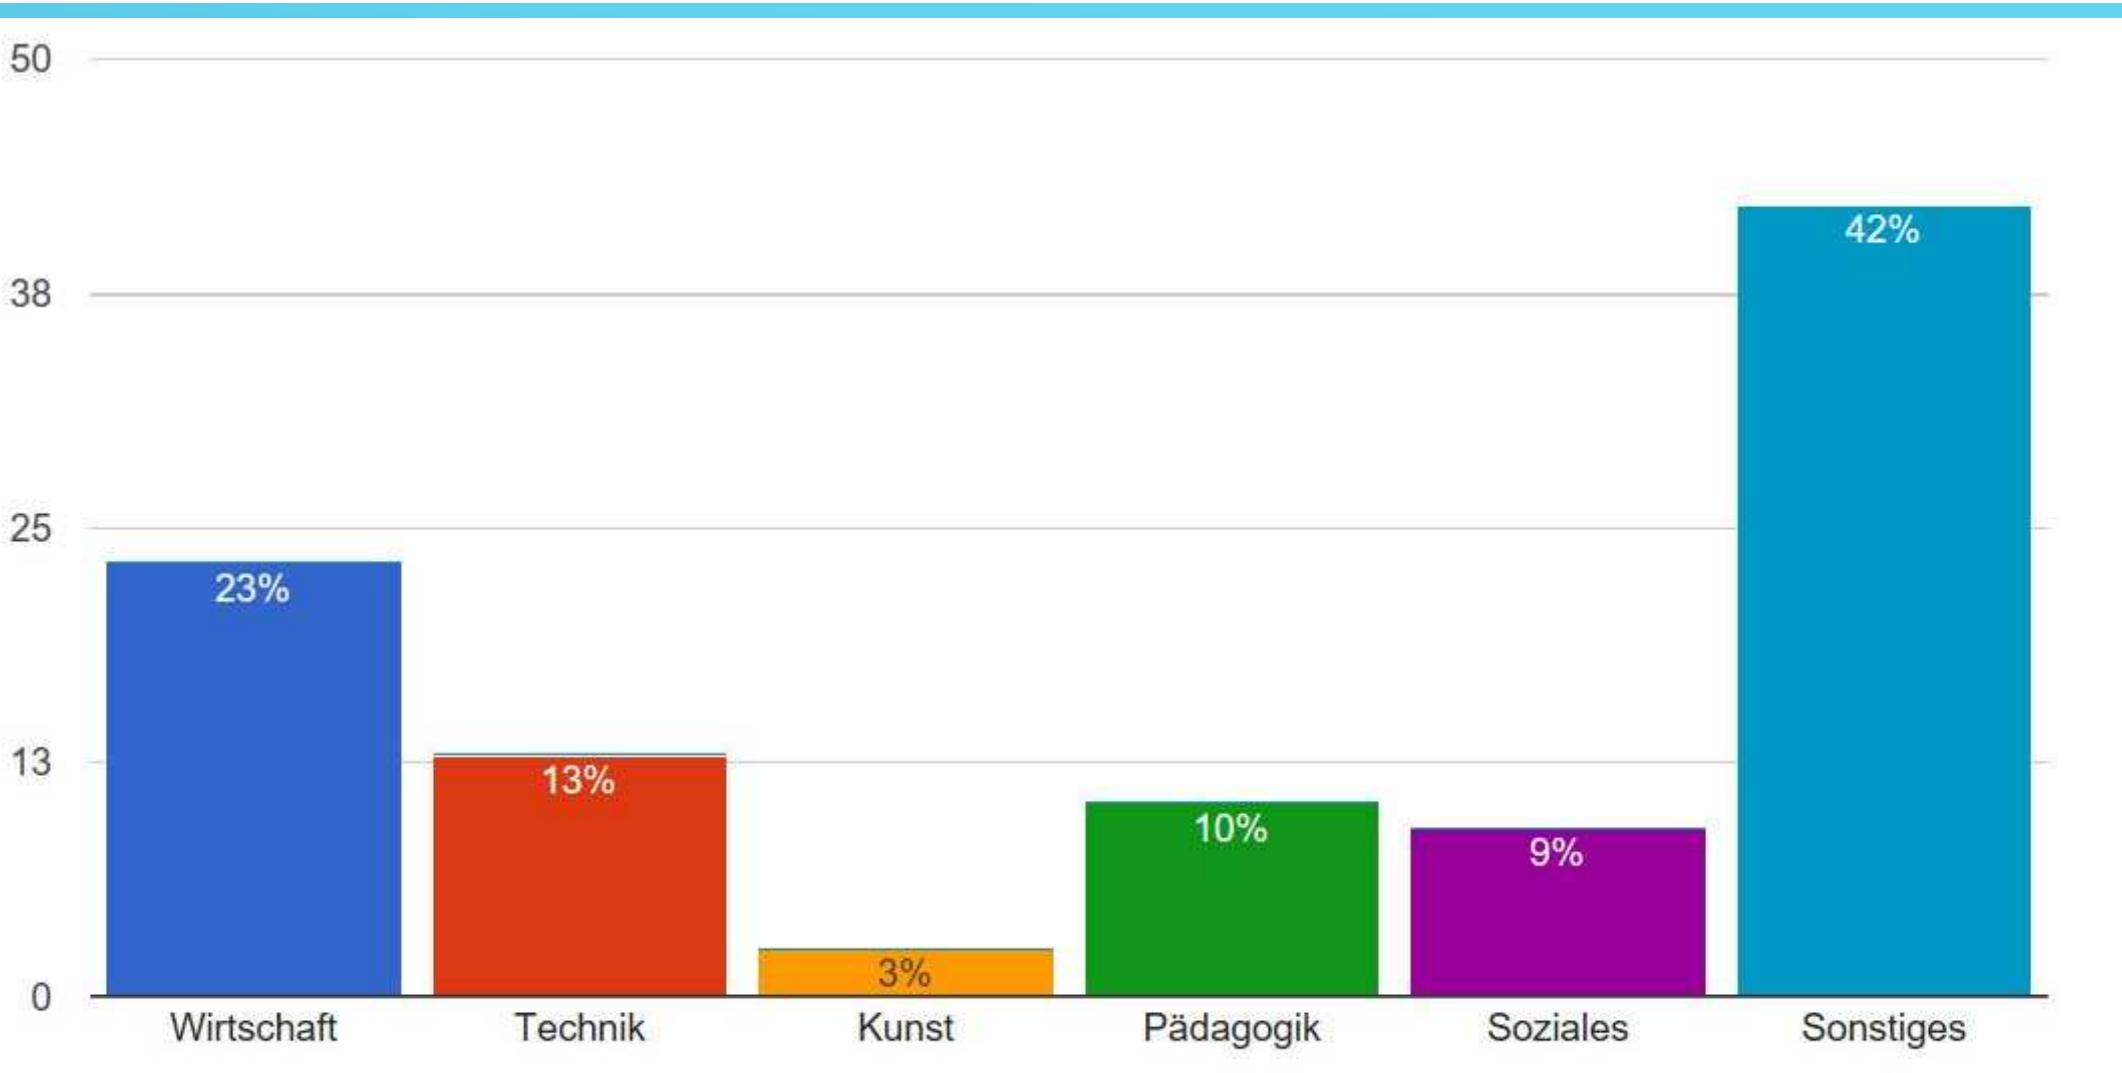

WAS IST AUS UNSEREN ABSOLVENTINNEN UND ABSOLVENTEN GEWORDEN?

Maturajahrgänge 2001 bis 2012

The background is a solid blue color. On the right side, there are several white lines of varying lengths and thicknesses, all slanted upwards from left to right, creating a sense of movement and modern design.

WAS HABEN SIE IN DEM JAHR NACH DER
MATURA GEMACHT?

FALLS SIE EIN STUDIUM BEGONNEN HABEN, HABEN SIE

FALLS SIE SCHON BERUFSTÄTIG SIND, DANN SIND SIE DIES IM BEREICH...

WAR IHRE BERUFS-/STUDIENENTSCHEIDUNG
NACH DER MATURA..