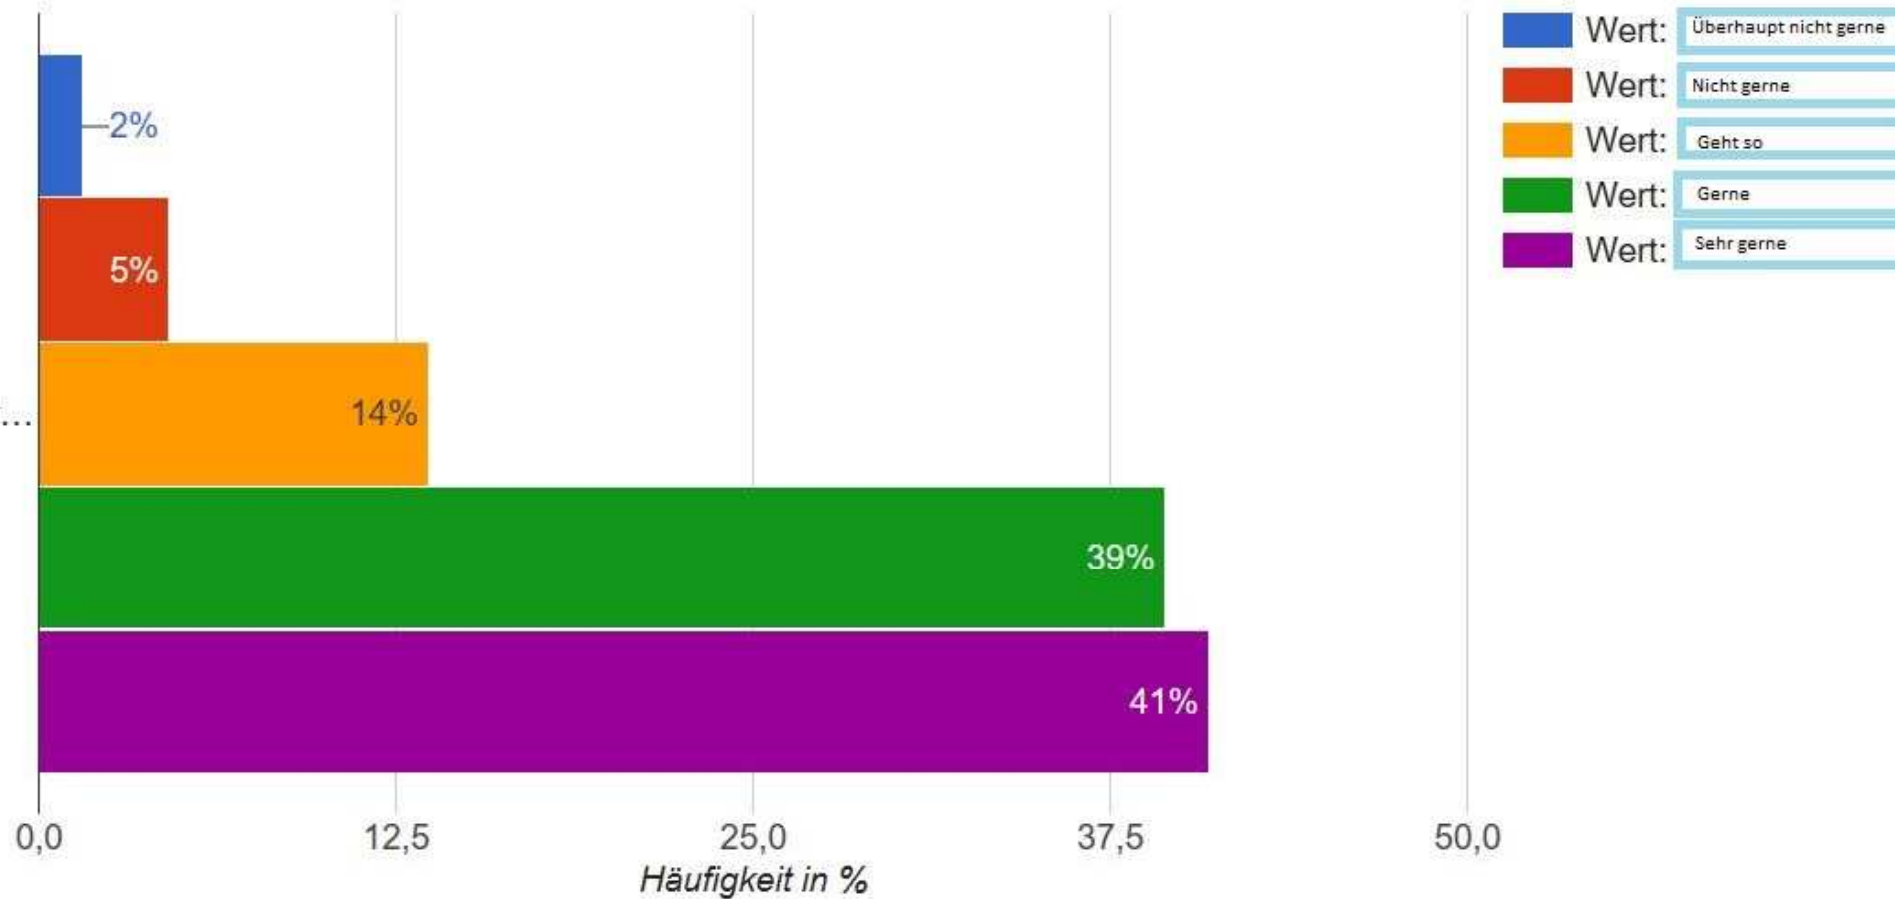

WAS IST AUS UNSEREN ABSOLVENTINNEN UND ABSOLVENTEN GEWORDEN?

Maturajahrgänge 2001 bis 2012

The background is a solid blue color. On the right side, there are several white lines of varying lengths and thicknesses, all slanted upwards from left to right, creating a sense of movement and modern design.

WAS HABEN SIE IN DEM JAHR NACH DER
MATURA GEMACHT?

FALLS SIE EIN STUDIUM BEGONNEN HABEN, HABEN SIE

FALLS SIE SCHON BERUFSTÄTIG SIND, DANN SIND SIE DIES IM BEREICH...

WAR IHRE BERUFS-/STUDIENENTSCHEIDUNG
NACH DER MATURA..

MEINE ABGESCHLOSSENE AUSBILDUNG..

Wie bewerten Sie abschließend im Rückblick Ihre Ausbildung an unserer Schule?

WIE BEWERTEN SIE ABSCHLIESSEND IM RÜCKBLICK DIE AUSBILDUNG AN UNSERER SCHULE

Wie gerne sind Sie in unsere Schule gegangen?