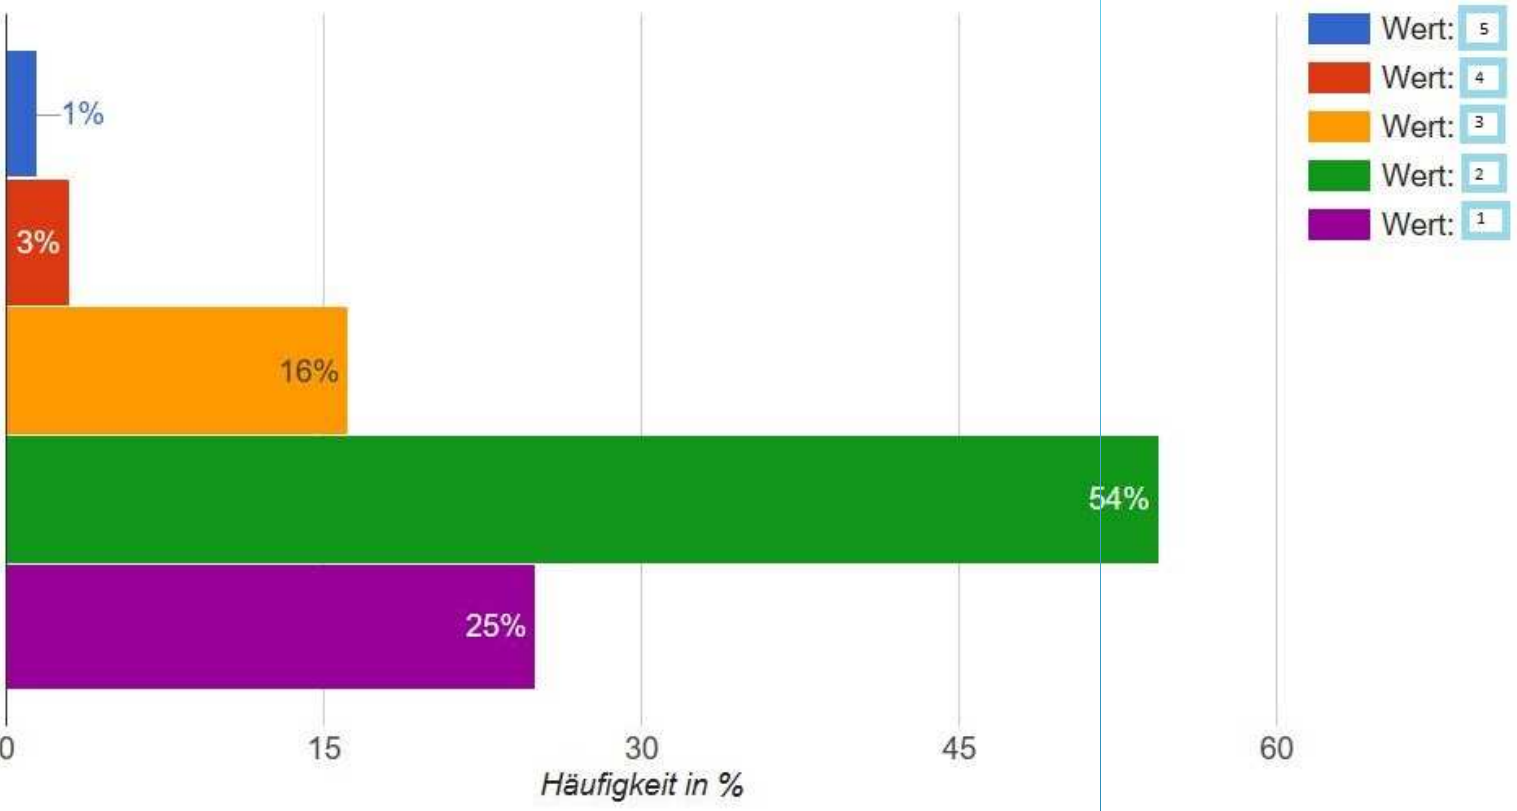

WAS IST AUS UNSEREN ABSOLVENTINNEN UND ABSOLVENTEN GEWORDEN?

Maturajahrgänge 2001 bis 2012

The background is a solid blue color. On the right side, there are several white lines of varying lengths and thicknesses, all slanted upwards from left to right, creating a sense of movement and modern design.

WAS HABEN SIE IN DEM JAHR NACH DER
MATURA GEMACHT?

FALLS SIE EIN STUDIUM BEGONNEN HABEN, HABEN SIE

FALLS SIE SCHON BERUFSTÄTIG SIND, DANN SIND SIE DIES IM BEREICH...

WAR IHRE BERUFS-/STUDIENENTSCHEIDUNG
NACH DER MATURA..

MEINE ABGESCHLOSSENE AUSBILDUNG..

Wie bewerten Sie abschließend im Rückblick Ihre Ausbildung an unserer Schule?

WIE BEWERTEN SIE ABSCHLIESSEND IM RÜCKBLICK DIE AUSBILDUNG AN UNSERER SCHULE

Wie gerne sind Sie in unsere Schule gegangen?